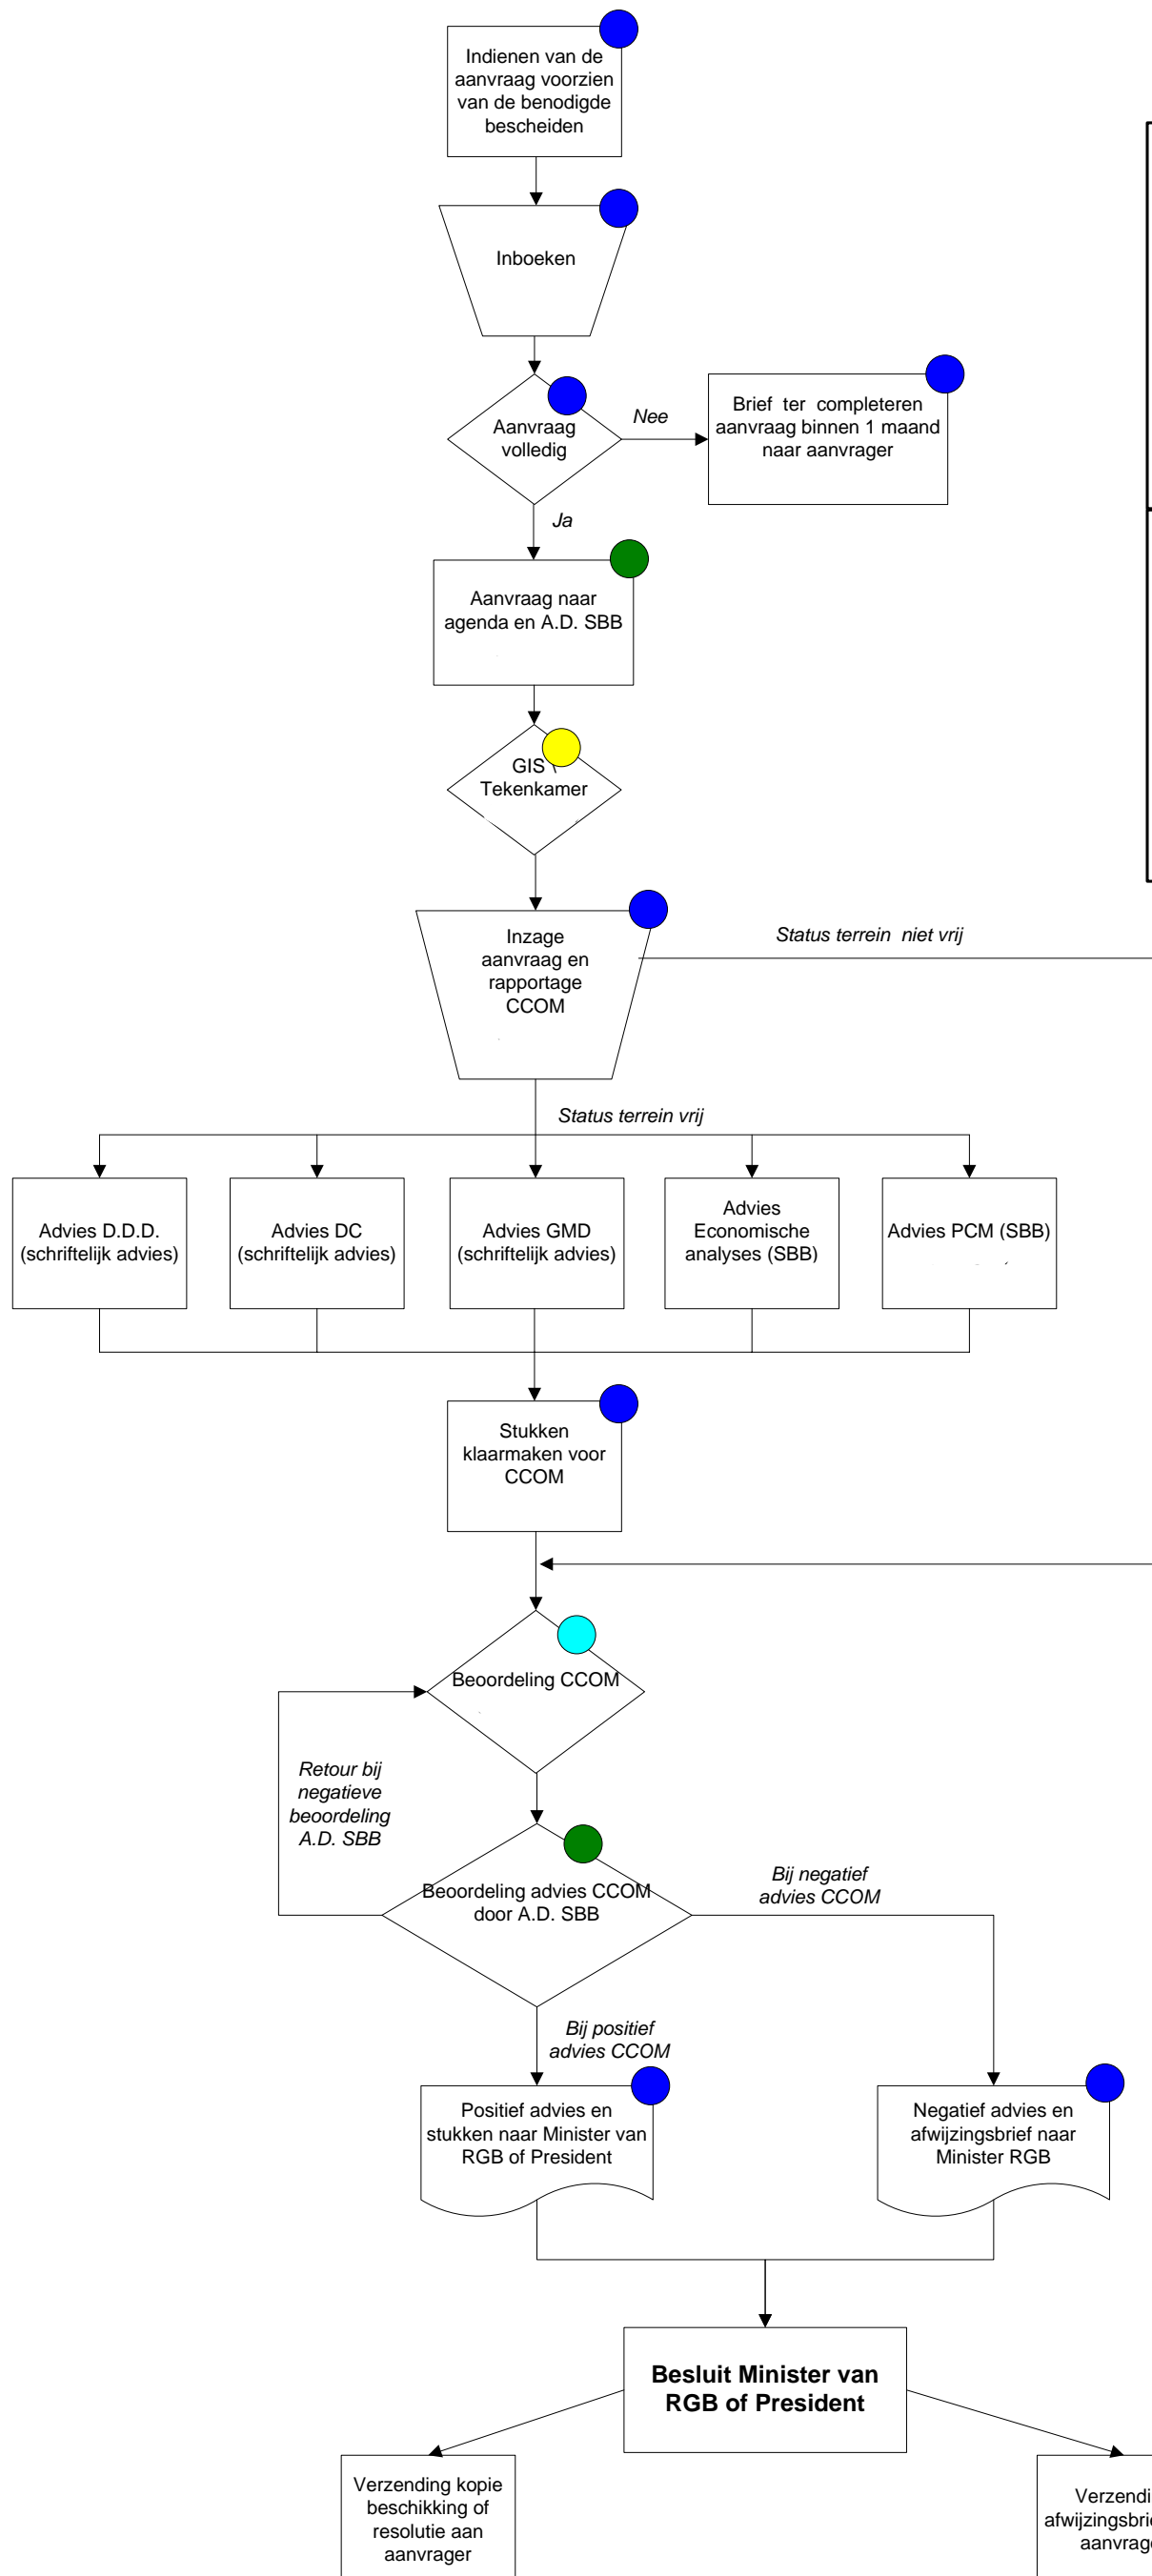

# Welke weg bewandelt mijn aanvraag voor een concessie

- Afdeling Concessies en Vergunningen SBB
  - Algemeen Directeur SBB
  - GIS \ Tekenkamer SBB
  - Commissie Concessies SBB
- 
- A.D. SBB** = Algemeen Directeur SBB  
**CCOM** = Concessie Commissie SBB  
**DC** = Districtscommissaris  
**DDD** = Dienst der Domeinen  
**GMD** = Geologisch Mijnbouwkundige Dienst  
**PCM** = Production Control Manager SBB
- Min. RGB** = Ministerie van Ruimtelijke Ordening, Grond-en Bosbeheer